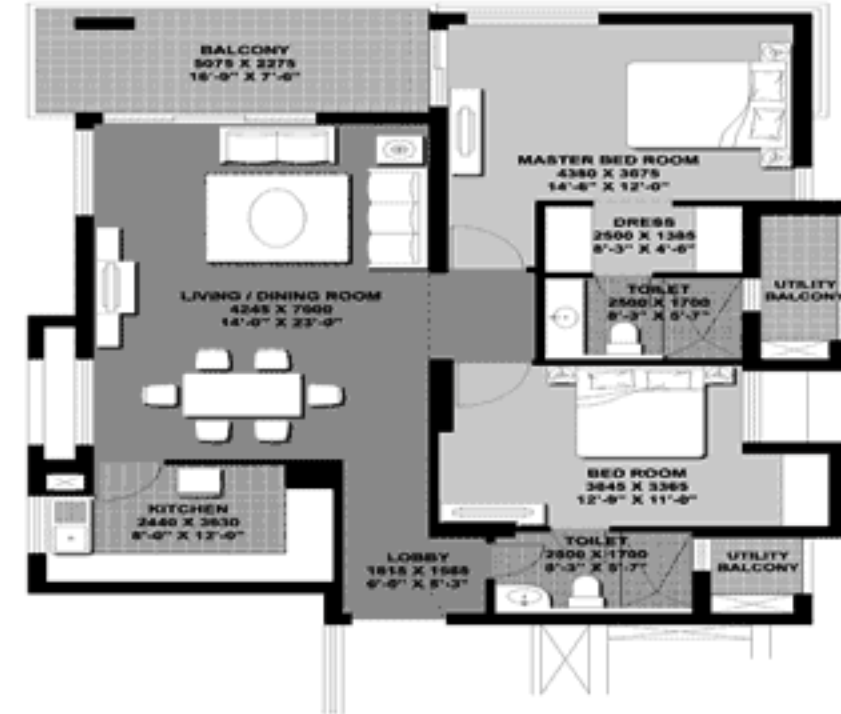

CALL US NOW

India: 60002121
 1-646-367-2921 (USA)
 44-208-819-3959 (UK)

Floor Plan (B1-2BR2T) : Unitech Verve

Type B1 - 2BR2T

1619 Sq.Ft. (150.48 Sq.M.)

T1 - 203-303, 803-903, 1503-1603
 T2 - 303-403, 1003-1103, 1803-1903
 T3 - 303-403, 1003-1103, 1803-1903
 T4 - 503-603, 1203-1403, 2003-2103
 T5 - 403-503, 1103-1203, 1903-2003
 T6 - 603-703, 1403-1503, 2103-2203