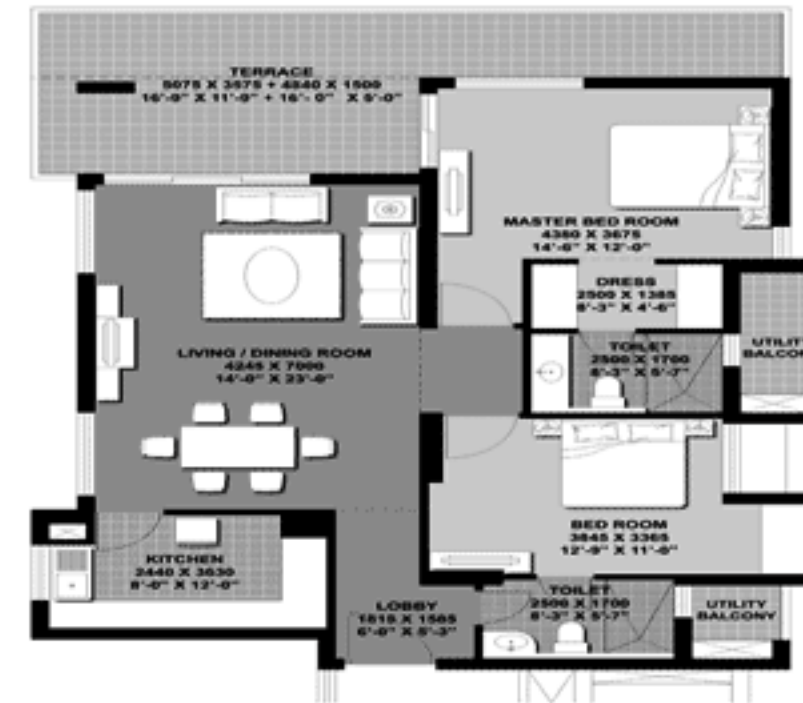

CALL US NOW

India: 60002121
 1-646-367-2921 (USA)
 44-208-819-3959 (UK)

Floor Plan (B2-2BR2T) : Unitech Verve

Type B2 - 2BR2T

1756 Sq.Ft. (163.22 Sq.M.)

T1 - G03
T2 - G03
T3 - G03
T4 - G03
T5 - G03
T6 - G03