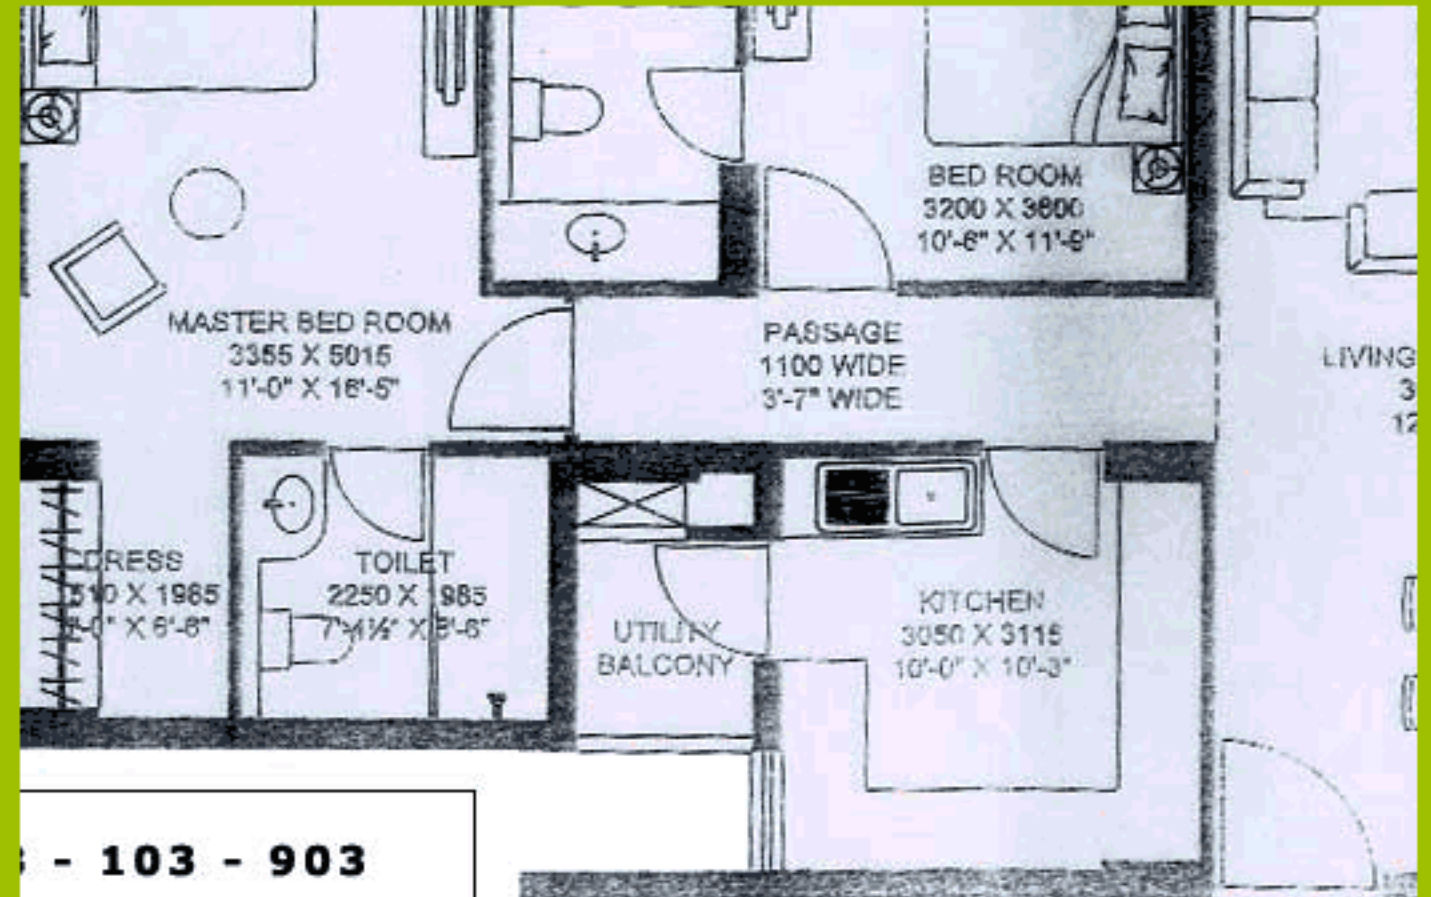

CALL US NOW

India: 60002121
1-646-367-2921 (USA)
44-208-819-3959 (UK)

Floor Plan (2BR-2T) : Unitech Capella

3 - 103 - 903
 4 - 103 - 1403
 4 - 103 - 2003
 5 - 103 - 1603
 6 - 103 - 2003

Type W1 - 2BR2T
Sale Area 1450sqft.